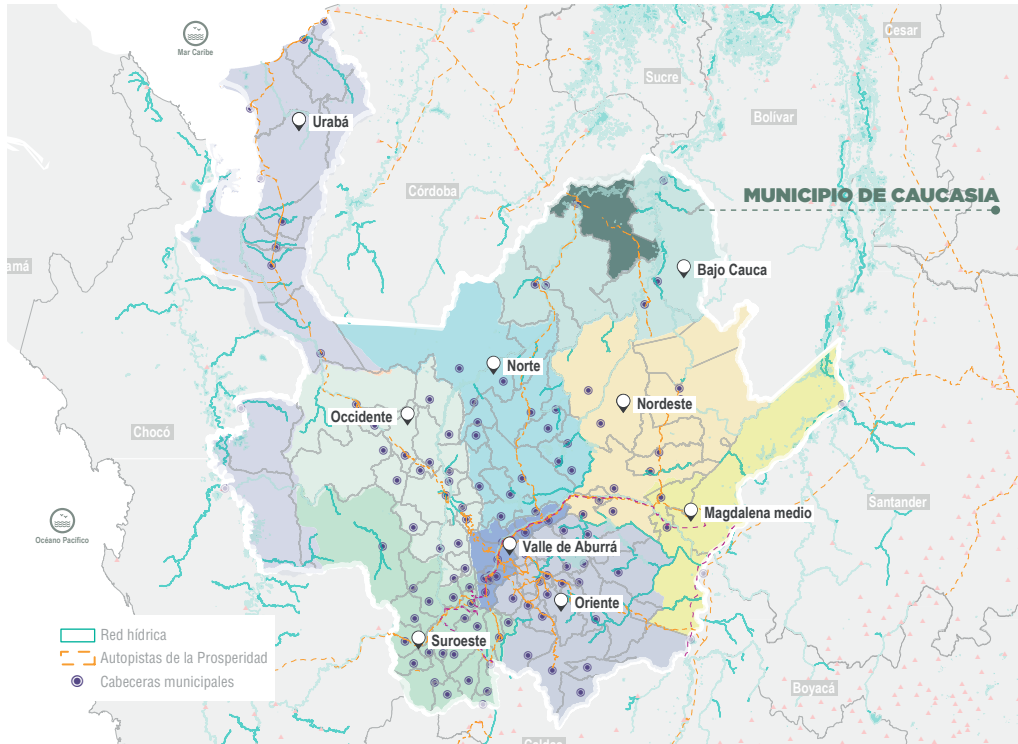

Estructura PBOT - Acuerdo 019 de 2015

MUNICIPIO: CAUCASIA

DATOS GENERALES

HISTÓRICO
1918 - Año Fundación
1942 - Año Erección

EXTENSIÓN
1.058 Km² - Total
31,02 Km² - Extensión Urbana
1.026,98 Km² - Extensión Rural

SUBREGIÓN
Bajo Cauca

POBLACIÓN
(Proyección 2021)
96.927 - Total
86.278 - Urbano
10.649 - Rural

CAR
CORANTIOQUIA

PDET: SI
JAM: NO
ZOMAC: SI

HISTÓRICO DE ORDENAMIENTO TERRITORIAL