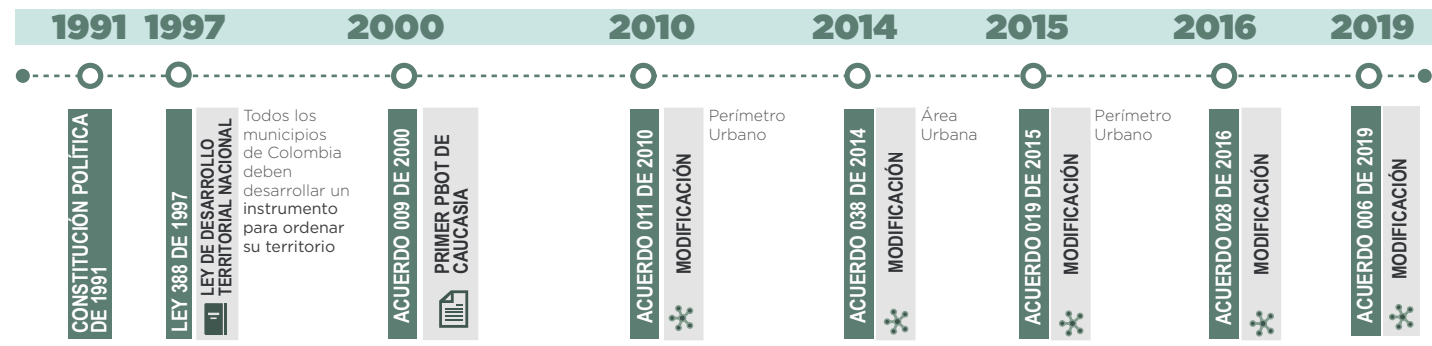

Estructura PBOT - Acuerdo 019 de 2015

MUNICIPIO: CAUCASIA

DATOS GENERALES

HISTÓRICO
1918 - Año Fundación
1942 - Año Erección

EXTENSIÓN
1.058 Km² - Total
31,02 Km² - Extensión Urbana
1.026,98 Km² - Extensión Rural

SUBREGIÓN
Bajo Cauca

POBLACIÓN
(Proyección 2021)
96.927 - Total
86.278 - Urbano
10.649 - Rural

CAR
CORANTIOQUIA

PDET: SI
JAM: NO
ZOMAC: SI

HISTÓRICO DE ORDENAMIENTO TERRITORIAL

SISTEMA DE ORDENAMIENTO TERRITORIAL